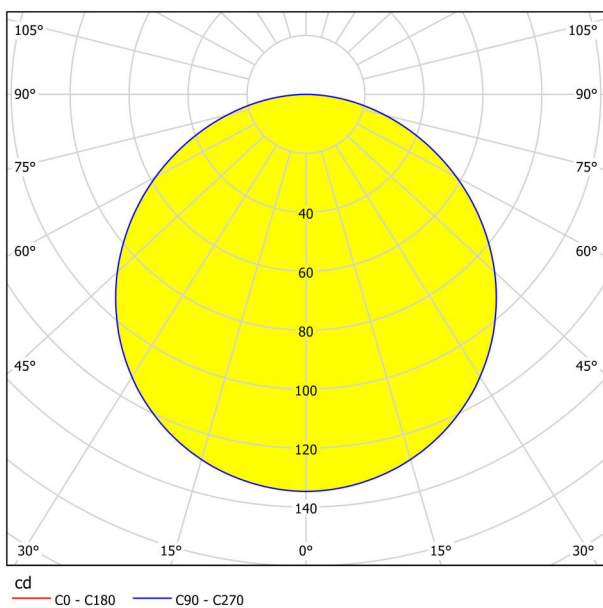

Technische informatie

Veiligheidsklasse	IP20
Veiligheidsklasse	2
Netspanning	220-240V,50/60Hz
Voedingsspanning	220-240V,50/60Hz
Dimbaar	Nee
Watt 1	5,5
Max. watt incl. trafo/driver	6W

Lichtbron 1

Aantal lampfittingen / lichtbron 1	1
Type fitting 1	LED
Type lichtbron 1	LED
Lichtbron 1	inclusief
Lumen per lampfitting / Lichtbron 1	700
Kelvin 1	4000
Lichtkleur 1	WHITE
Energie-efficiëntieklasse	E
Dimbaar	Nee
Info changeability□light source/driver	LED + driver can be exchanged by a specialist

LED
neutral WHITE

INCL.
RECESSED
CE UK CA

1 x 5,5 W   1 x 700 lm
□ 105 X105